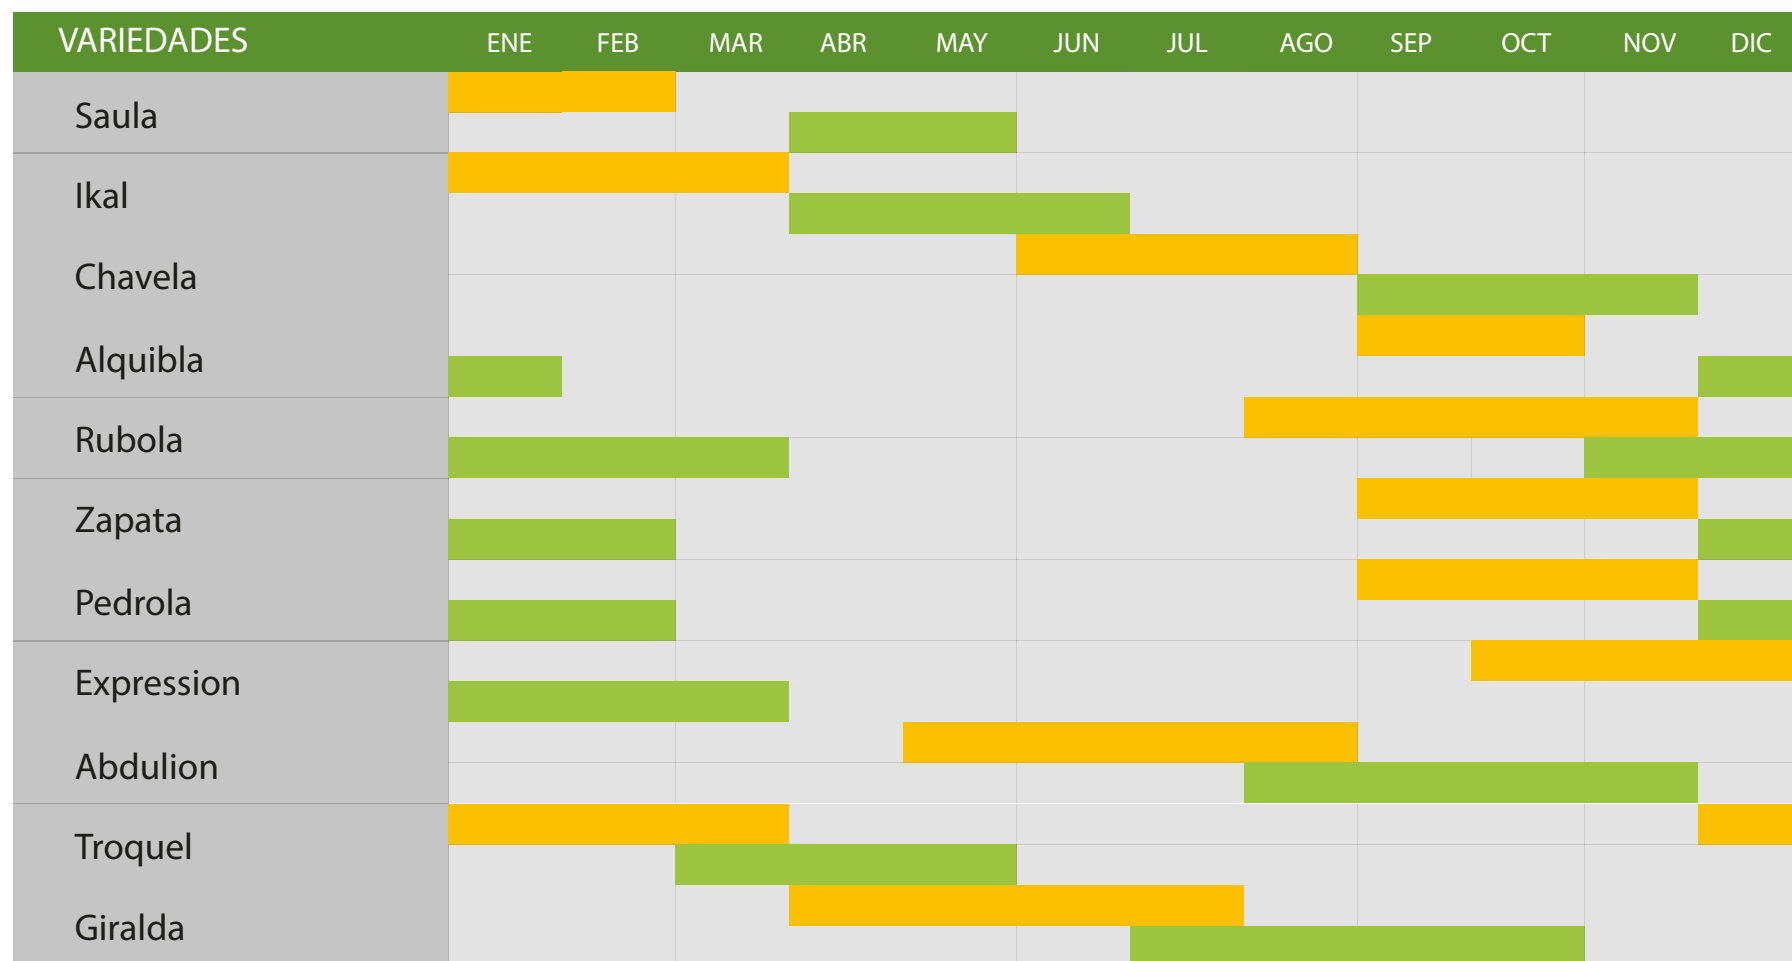

ENZA ZADEN

CALENDARIO 2022

De Siembras y Cosechas de
Lechugas Iceberg y
Especialidades

CALENDARIO DE LECHUGAS 2022

ENZA ZADEN

LORETO, ZACATECAS. ZONA ALTA.

CALENDARIO DE LECHUGAS 2022

LORETO, ZACATECAS.

Cosechas
 Siembra

VARIETADES	ENE	FEB	MAR	ABR	MAY	JUN	JUL	AGO	SEP	OCT	NOV	DIC
Oriola												
Saula												
Ikal												
Chavela												
Alquibla												
Rubola												
Zapata												
Pedrola												
Expression												
Abdulion												
Troquel												
Giralda												

CALENDARIO DE LECHUGAS 2022

AGUASCALIENTES

Cosechas

Siembra

ENZA ZADEN

CALENDARIO DE LECHUGAS 2022

BAJÍO

CALENDARIO DE LECHUGAS 2022

NORTE DEL ESTADO DE GUANAJUATO / QUERÉTARO

Cosechas

Siembra

VARIETADES	ENE	FEB	MAR	ABR	MAY	JUN	JUL	AGO	SEP	OCT	NOV	DIC
Saula												
Ikal												
Chavela												
Alquibla												
Rubola												
Pedrola												
Abdulion												
Troquel												
Giralda												