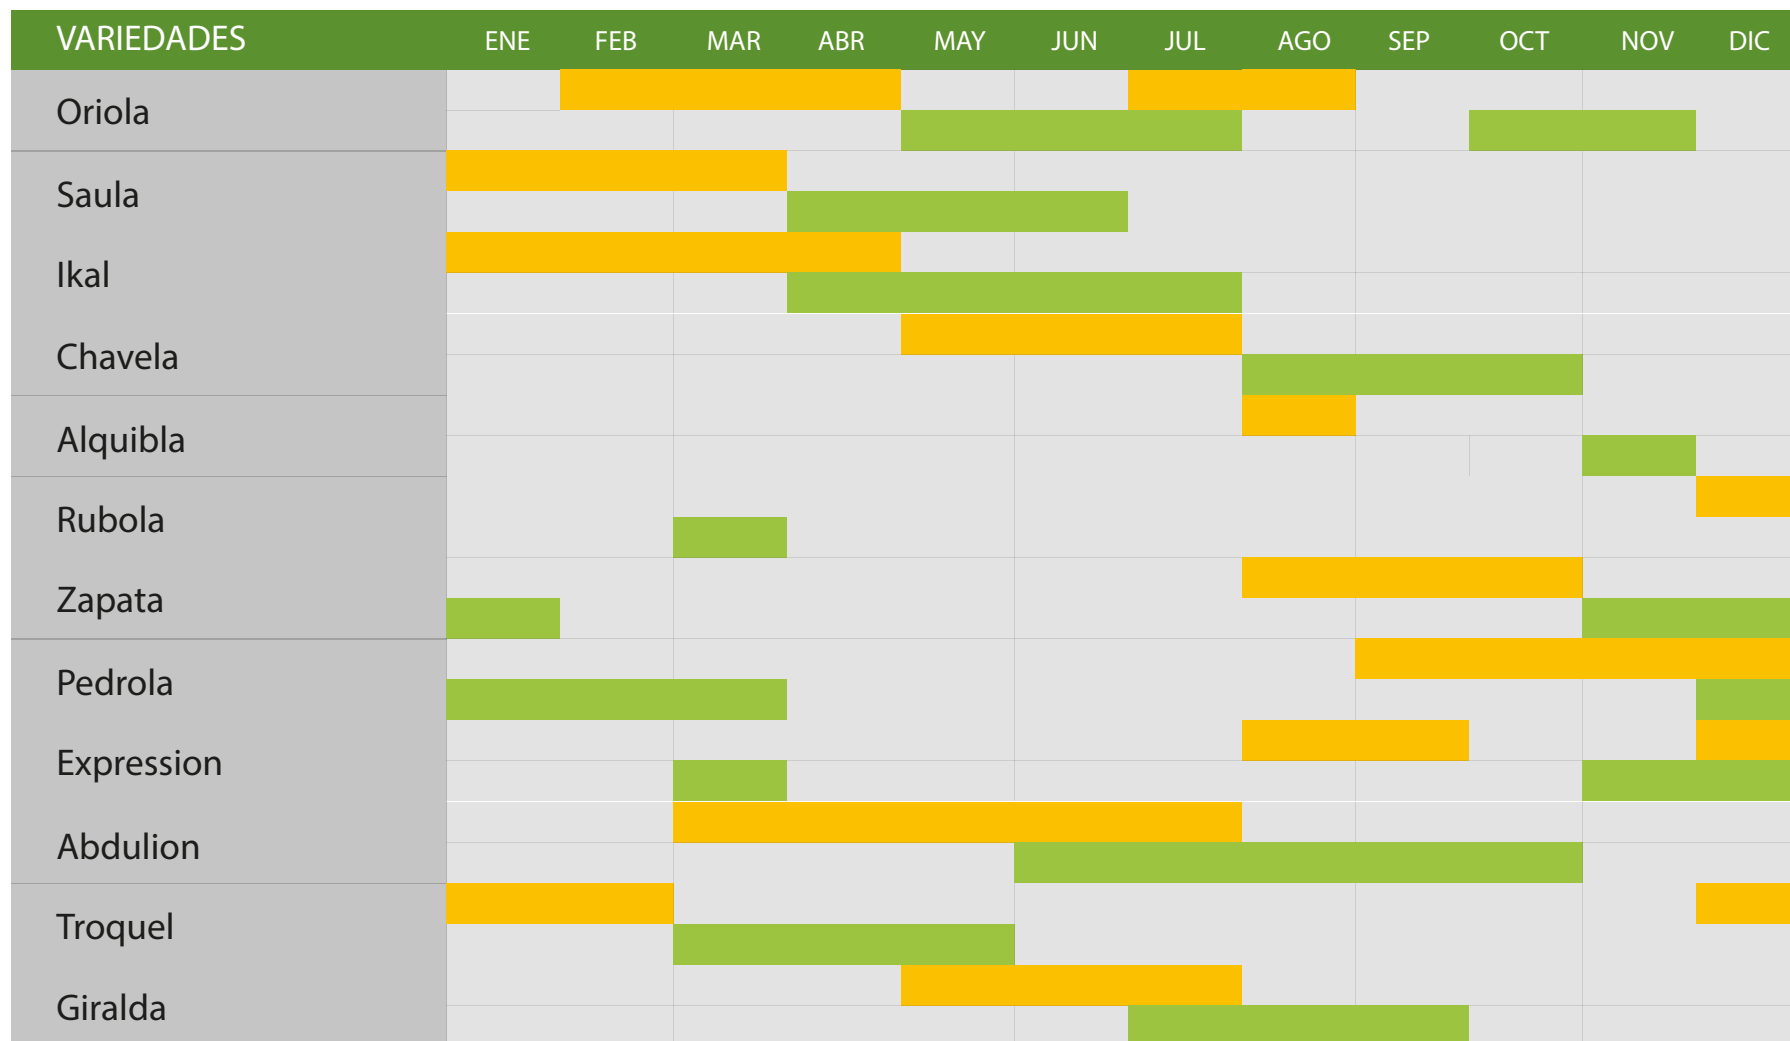

ENZA ZADEN

CALENDARIO 2022

De Siembras y Cosechas de
Lechugas Iceberg y
Especialidades

CALENDARIO DE LECHUGAS 2022

ENZA ZADEN

LORETO, ZACATECAS. ZONA ALTA.

CALENDARIO DE LECHUGAS 2022

LORETO, ZACATECAS.

Cosechas
 Siembra

VARIETADES	ENE	FEB	MAR	ABR	MAY	JUN	JUL	AGO	SEP	OCT	NOV	DIC
Oriola												
Saula												
Ikal												
Chavela												
Alquibla												
Rubola												
Zapata												
Pedrola												
Expression												
Abdulion												
Troquel												
Giralda												

CALENDARIO DE LECHUGAS 2022

AGUASCALIENTES

Cosechas

Siembra

ENZA ZADEN

CALENDARIO DE LECHUGAS 2022

BAJÍO

CALENDARIO DE LECHUGAS 2022

NORTE DEL ESTADO DE GUANAJUATO / QUERÉTARO

Cosechas

Siembra

VARIETADES	ENE	FEB	MAR	ABR	MAY	JUN	JUL	AGO	SEP	OCT	NOV	DIC
Saula												
Ikal												
Chavela												
Alquibla												
Rubola												
Pedrola												
Abdulion												
Troquel												
Giralda												