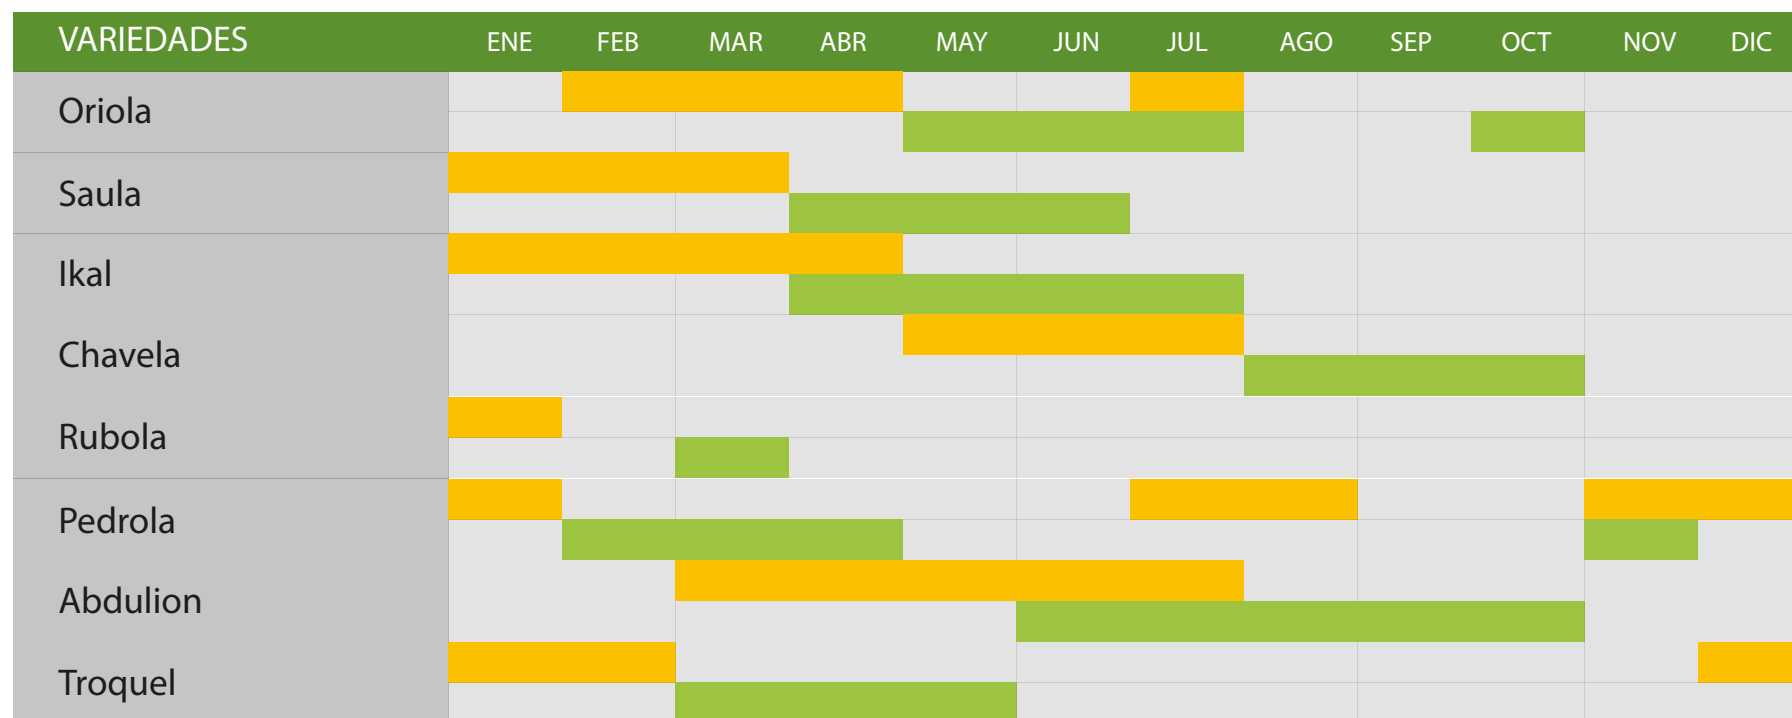

ENZA ZADEN

CALENDARIO 2022

De Siembras y Cosechas de
Lechugas Iceberg y
Especialidades

CALENDARIO DE LECHUGAS 2022

ENZA ZADEN

LORETO, ZACATECAS. ZONA ALTA.

CALENDARIO DE LECHUGAS 2022

LORETO, ZACATECAS.

Cosechas
 Siembra

VARIETADES	ENE	FEB	MAR	ABR	MAY	JUN	JUL	AGO	SEP	OCT	NOV	DIC
Oriola												
Saula												
Ikal												
Chavela												
Alquibla												
Rubola												
Zapata												
Pedrola												
Expression												
Abdulion												
Troquel												
Giralda												

CALENDARIO DE LECHUGAS 2022

AGUASCALIENTES

Cosechas

Siembra

ENZA ZADEN

CALENDARIO DE LECHUGAS 2022

BAJÍO

CALENDARIO DE LECHUGAS 2022

NORTE DEL ESTADO DE GUANAJUATO / QUERÉTARO

Cosechas

Siembra

VARIETADES	ENE	FEB	MAR	ABR	MAY	JUN	JUL	AGO	SEP	OCT	NOV	DIC
Saula												
Ikal												
Chavela												
Alquibla												
Rubola												
Pedrola												
Abdulion												
Troquel												
Giralda												