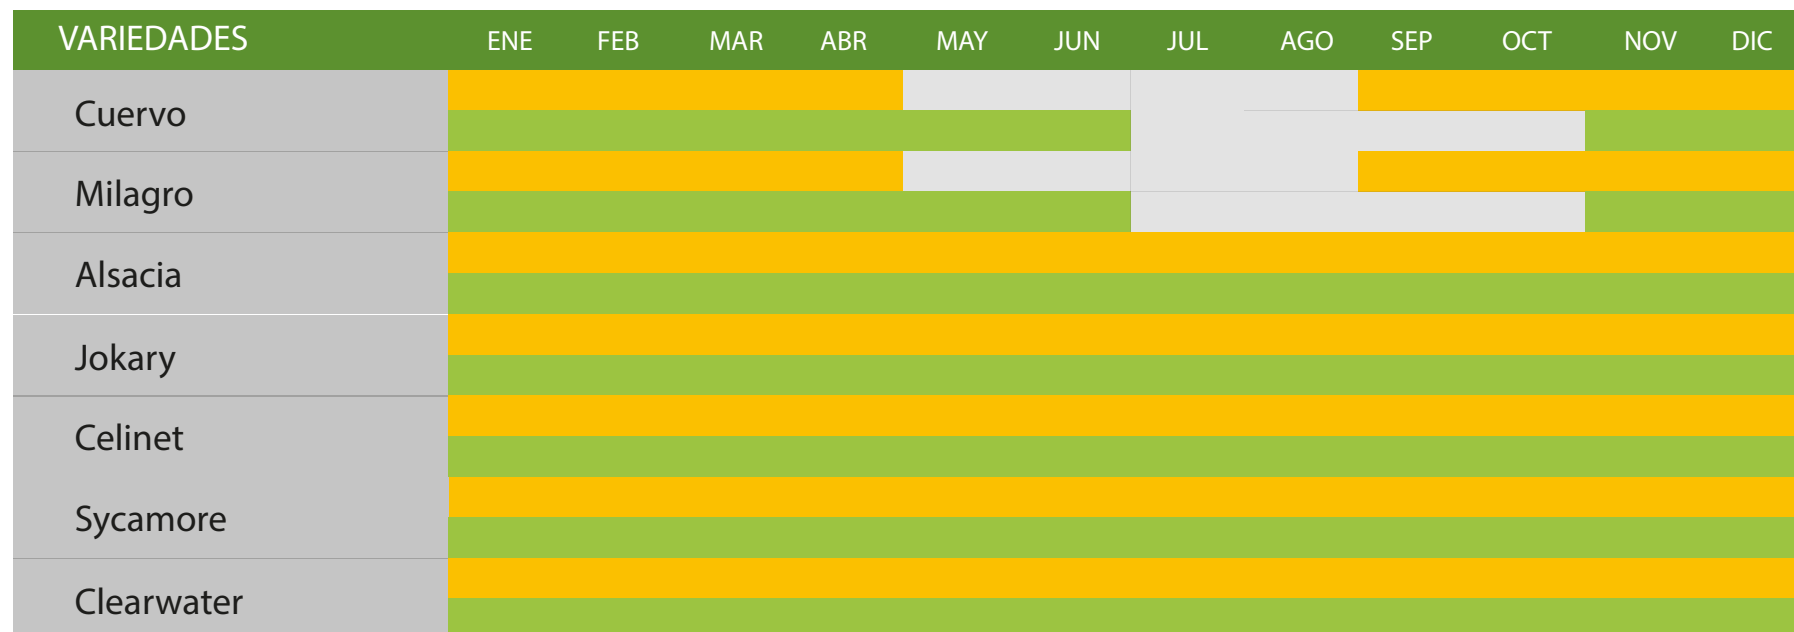

ENZA ZADEN

CALENDARIO 2022

De Siembras y Cosechas de
de Lechuga, Calabaza
y Coliflor

CALENDARIO DE VARIEDADES 2022

SUR DE MÉXICO (PARTE 1/2)

CALENDARIO DE VARIEDADES 2022

SUR DE MÉXICO (PARTE 2/2)

COLIFLOR:

CALABAZA: