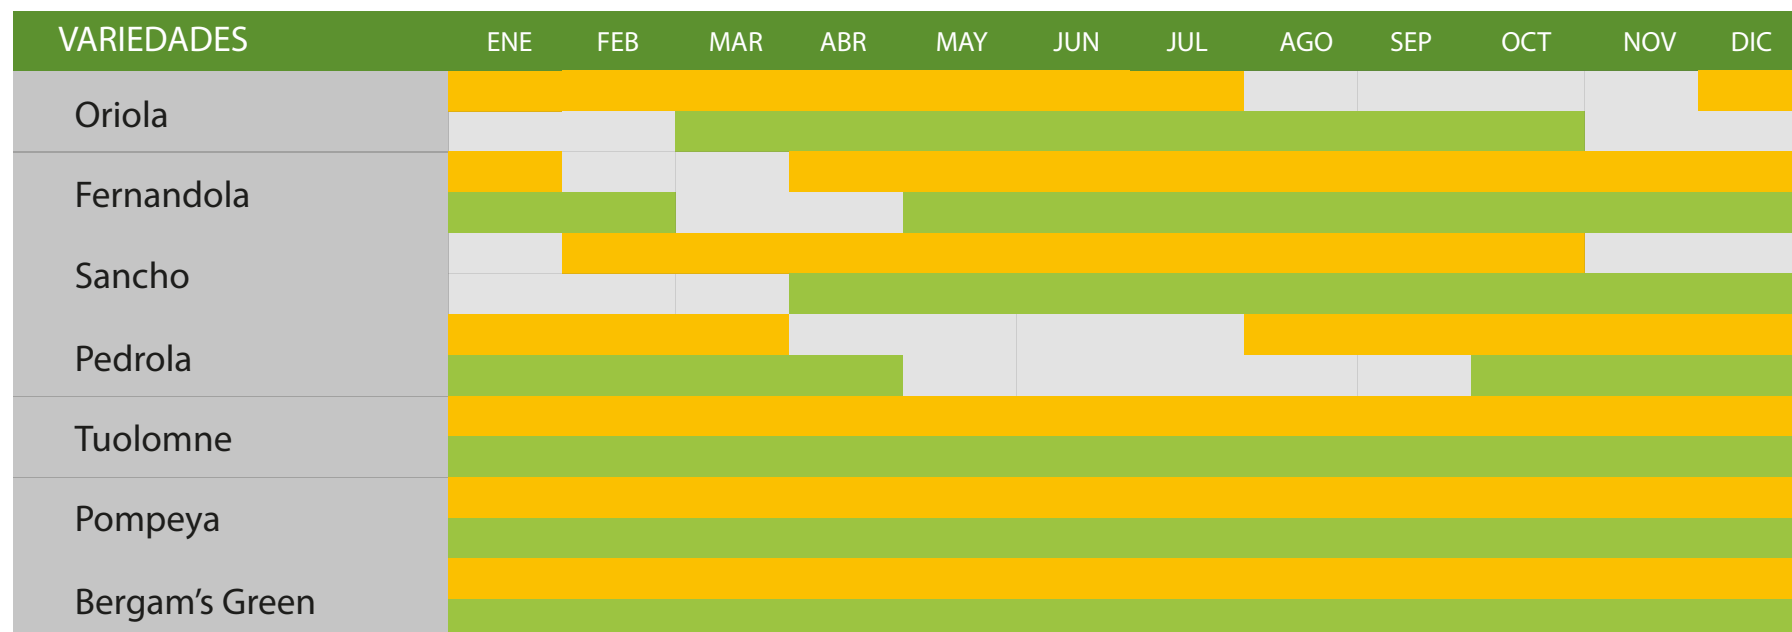

ENZA ZADEN

CALENDARIO 2022

De Siembras y Cosechas de
de Lechuga, Calabaza
y Coliflor

CALENDARIO DE VARIEDADES 2022

SUR DE MÉXICO (PARTE 1/2)

CALENDARIO DE VARIEDADES 2022

SUR DE MÉXICO (PARTE 2/2)

COLIFLOR:

CALABAZA: